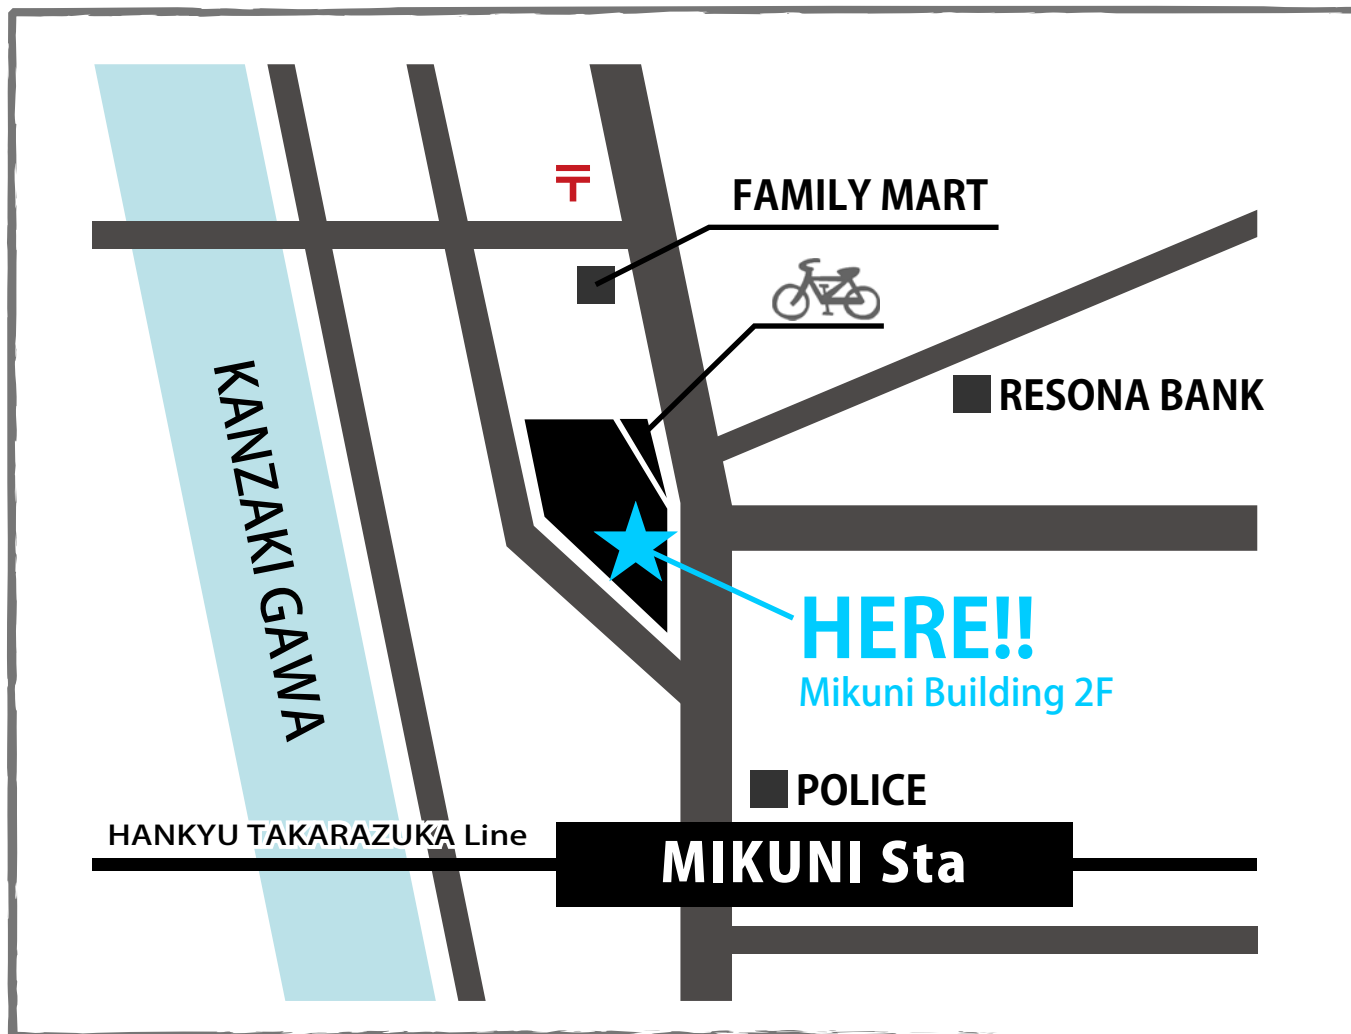

# せお歯科クリニック

6399-6193

大阪市淀川区西三国 4-8-19 三国ビル 2F  
阪急宝塚線 三国駅 下車すぐ

## TIME TABLE

	MON	TUE	WED	THU	FRI	SAT	SUN
9:00 - 13:00	●	●	★	●	●	●	—
14:30 - 19:00	●	●	★	●	●	★	—

★=往診

<http://www.seo-shikaclinic.com>